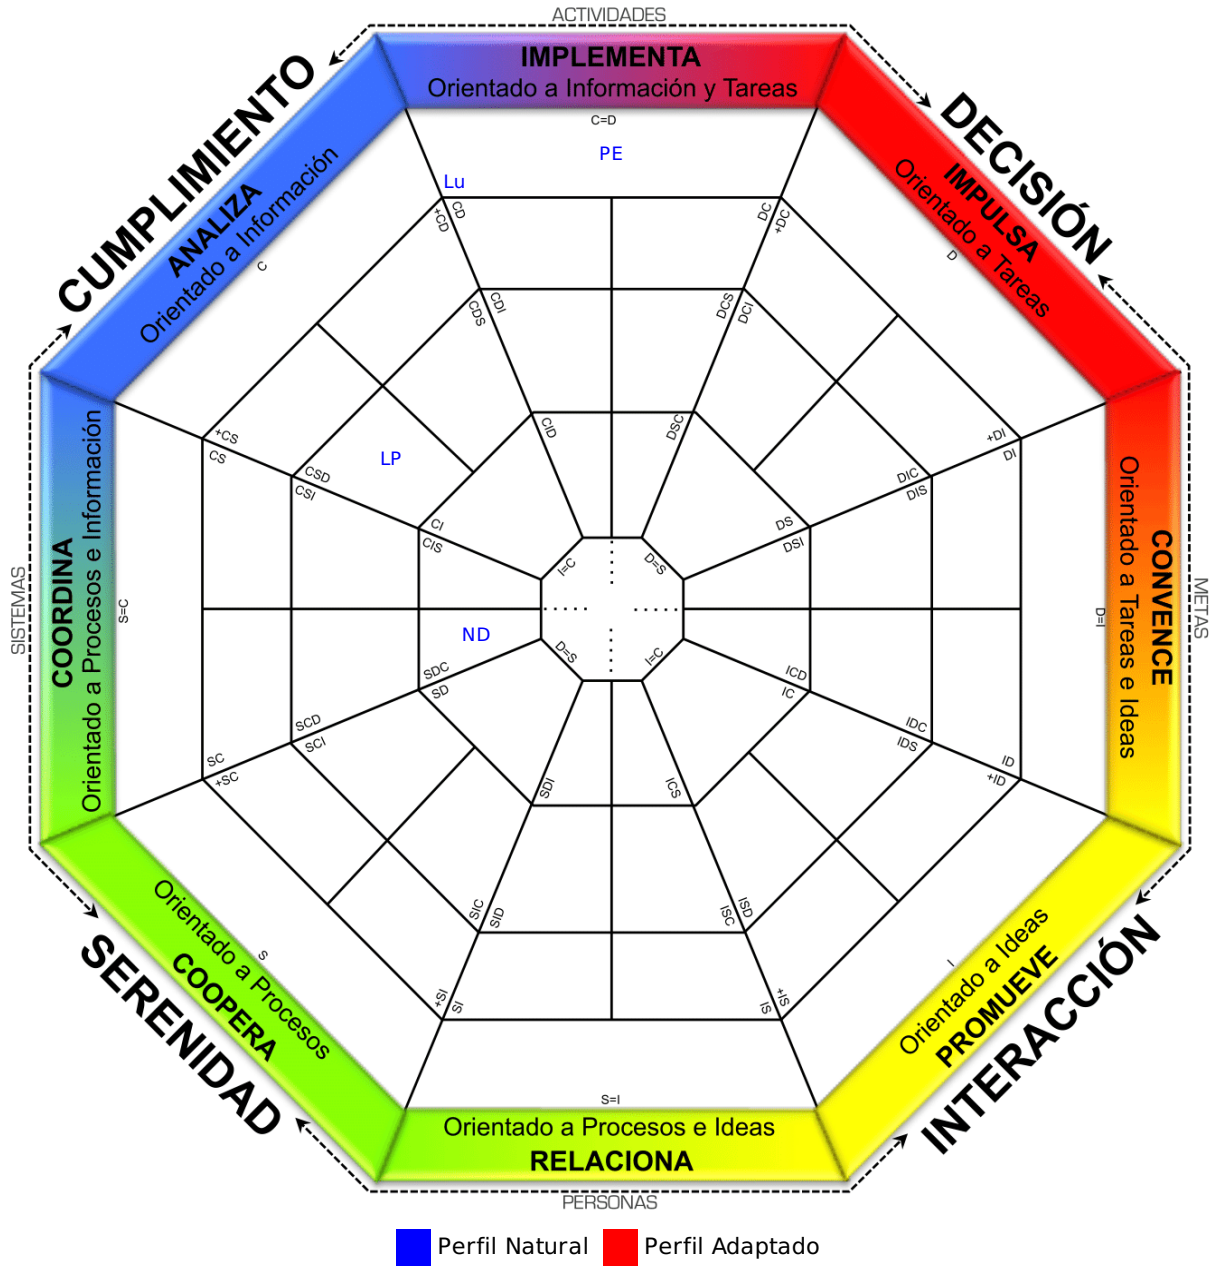

Mapa de equipo

Gráfica de los usuarios

Mapa de equipo

Leyendas de los usuarios

Iniciales	Nombre	Perfil
ND	Nada De nada	SDC
LP	Lucía Prueba	CSD
PE	Pedro Ejemplo	C=D
Lu	Luis Prueba	C=D